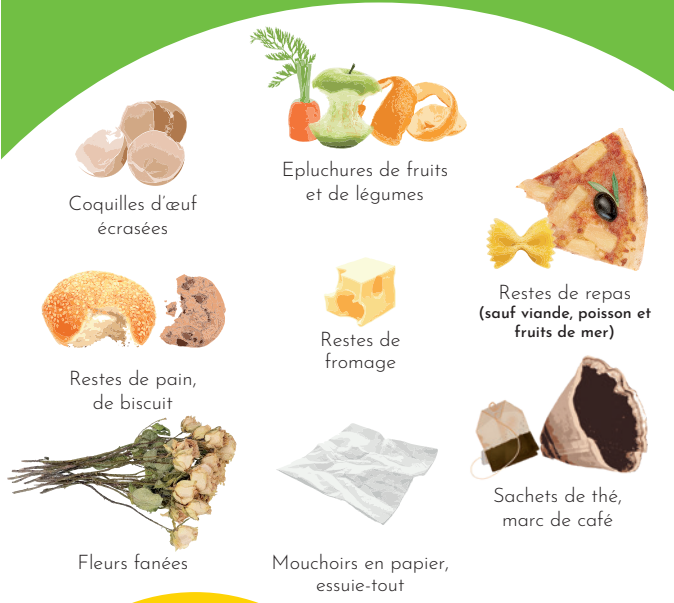

LE TRI À LA SOURCE DES BIODÉCHETS vous est proposé depuis 2024.

Coquilles d'œuf écrasées

Epluchures de fruits et de légumes

Restes de repas (sauf viande, poisson et fruits de mer)

Restes de pain, de biscuit