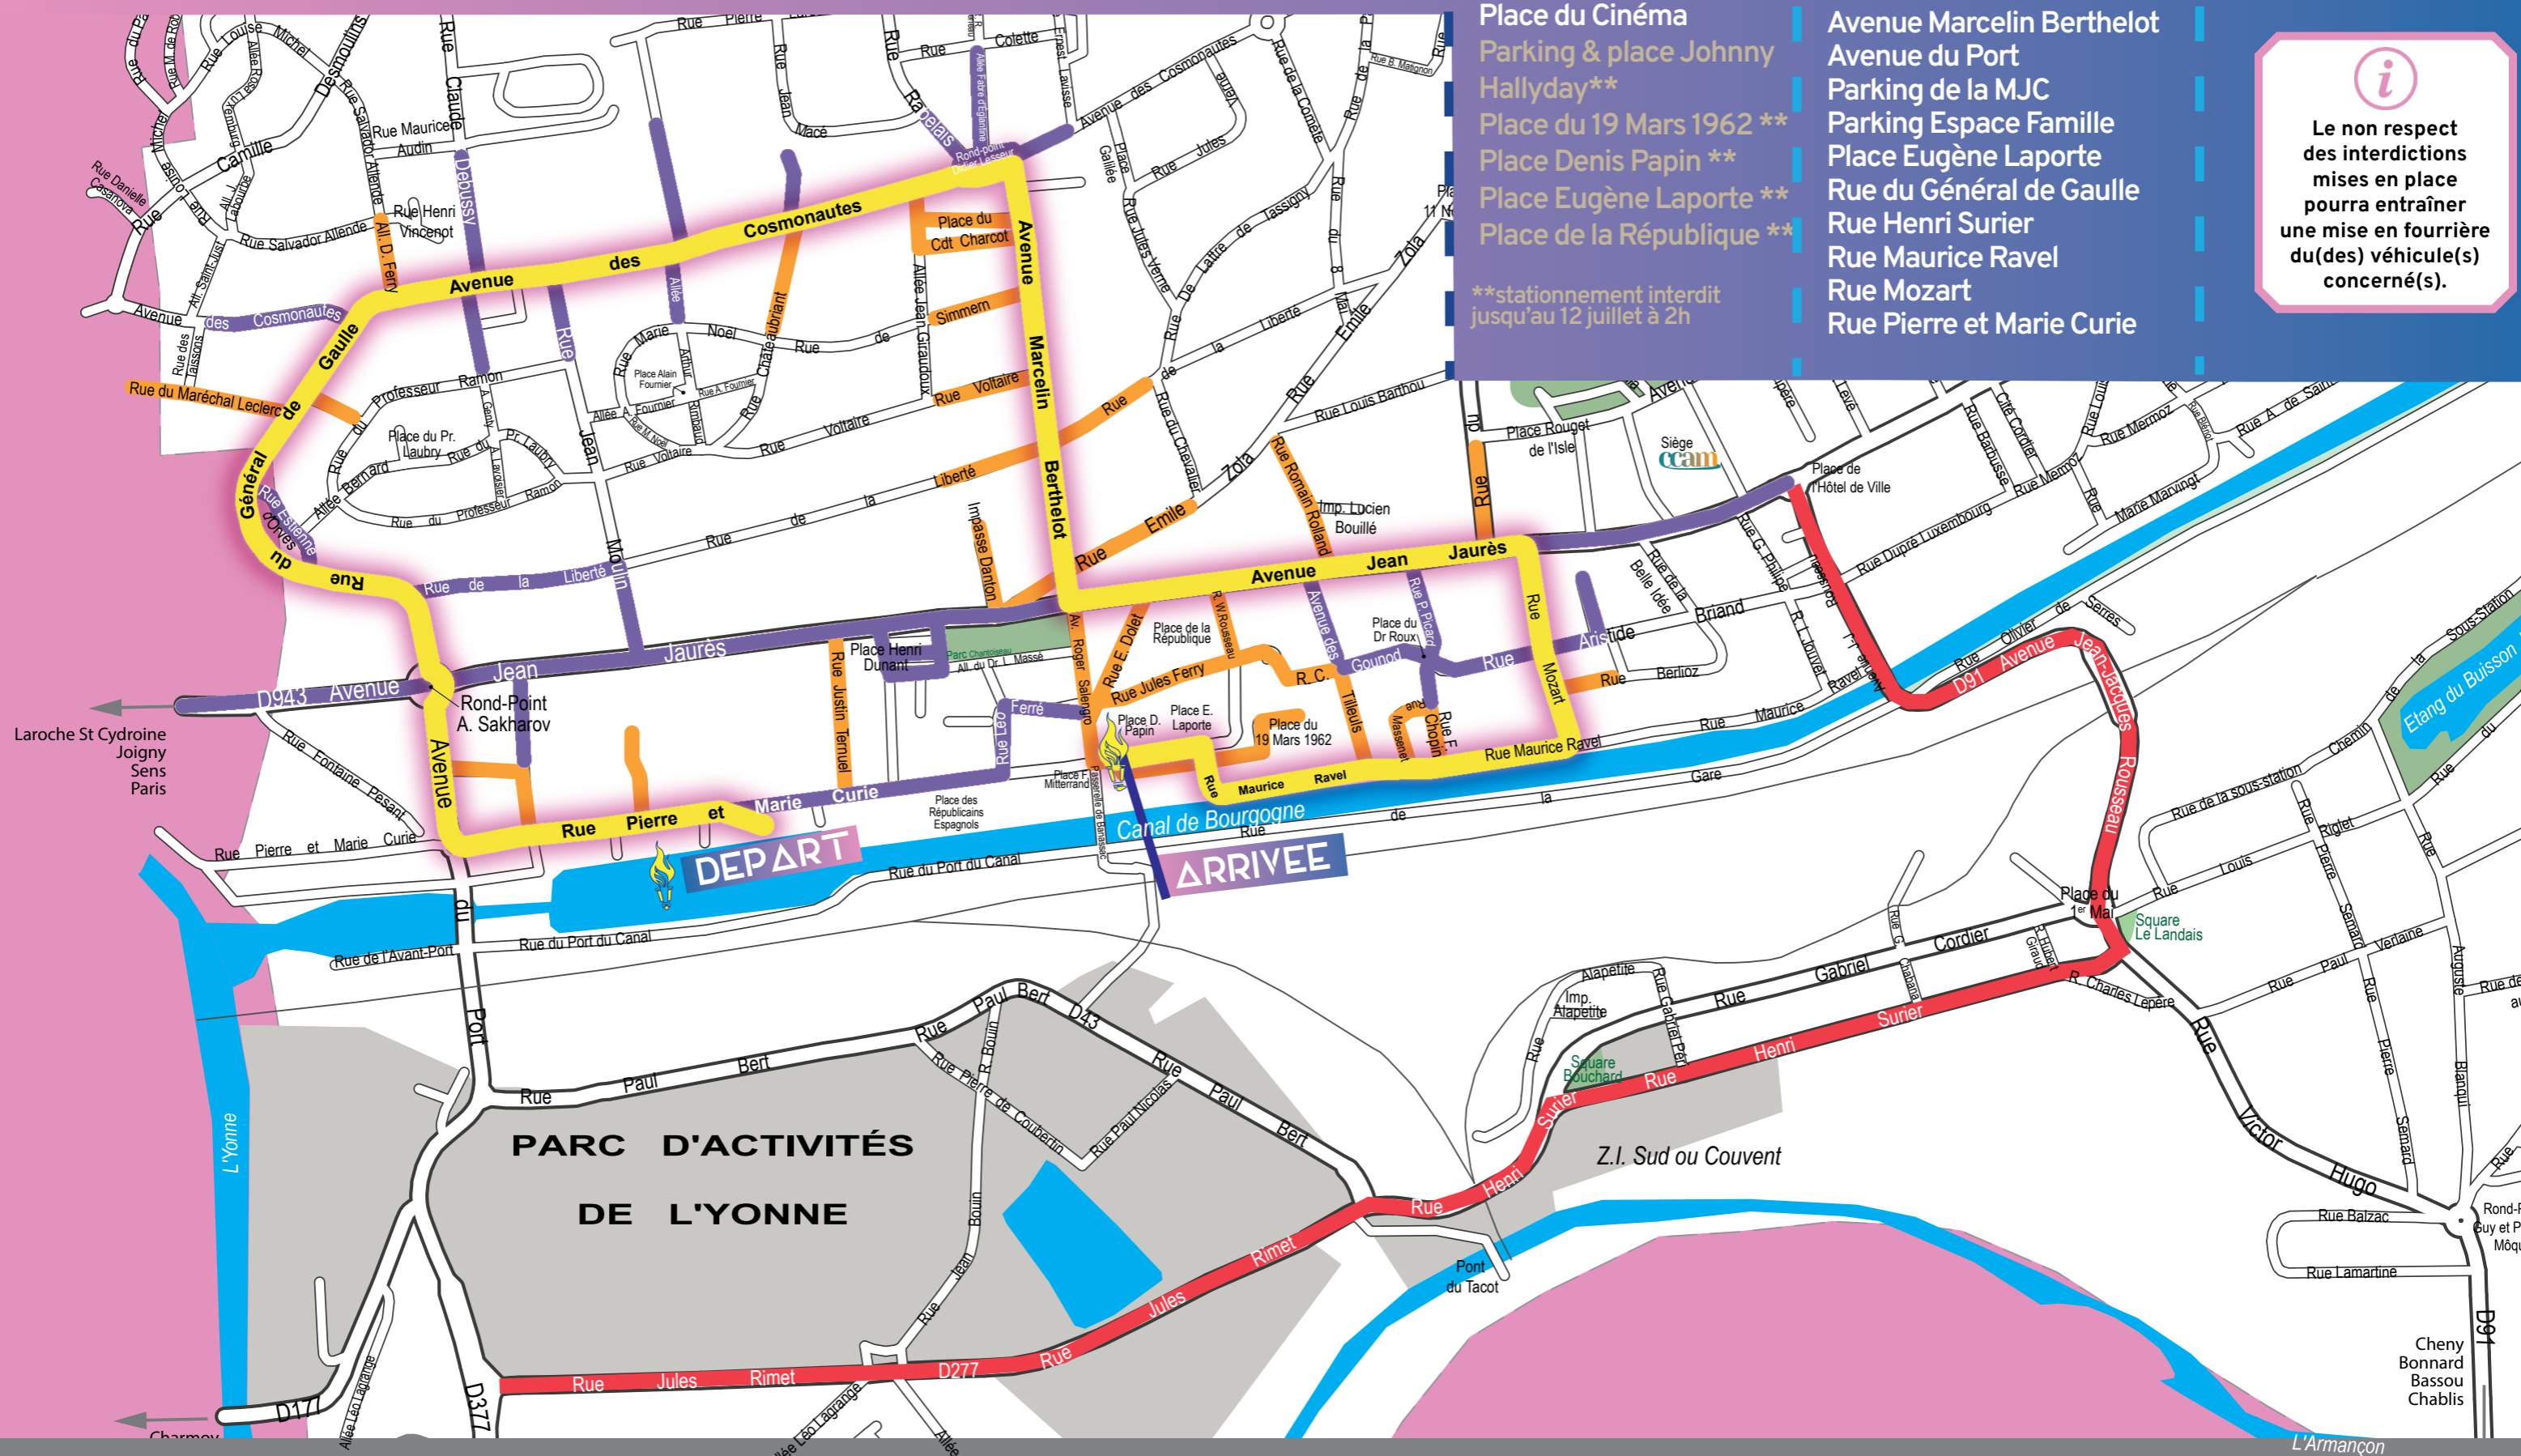

Migeⁿⁿes
Le cœur de l'Yonne

PASSAGE DE LA FLAMME OLYMPIQUE

GUIDE PRATIQUE DES RIVERAINS AU COEUR DES JEUX

11 JUILLET 2024 circuit de la flamme

CIRCULATION & STATIONNEMENT

CIRCULATION INTERDITE LE 11 JUILLET

- Rues fermées à la circulation de 8h - 17h30
- Rues fermées à la circulation de 13h30 - 17h30
- Parcours de la Flamme Départ : Esplanade du port
Arrivée : Place Denis Papin
- Rues fermées à la circulation de 14h45 - 15h30
- Rues fermées à la circulation de 13h30 - 17h30

i

Le non respect des interdictions mises en place pourra entraîner une mise en fourrière du(des) véhicule(s) concerné(s).

Cette année, la ville de Migennes accueille le passage du Relais de la flamme Olympique le 11 juillet 2024. En raison des mesures de sécurité liées au plan Vigipirate pour les événements majeurs, des perturbations de la circulation et du stationnement sont à prévoir entre le mercredi 10 et jeudi 11 juillet.

Ces interdictions seront en vigueur pendant toute la durée de l'événement, se terminant aux alentours de 18h le 11 juillet, à l'exception du Parking & Place Johnny Hallyday, la place du 19 mars 1962, la place Eugène Laporte, la Place de la République et la Place Denis Papin, où l'interdiction prendra fin le 12 juillet à 2h.